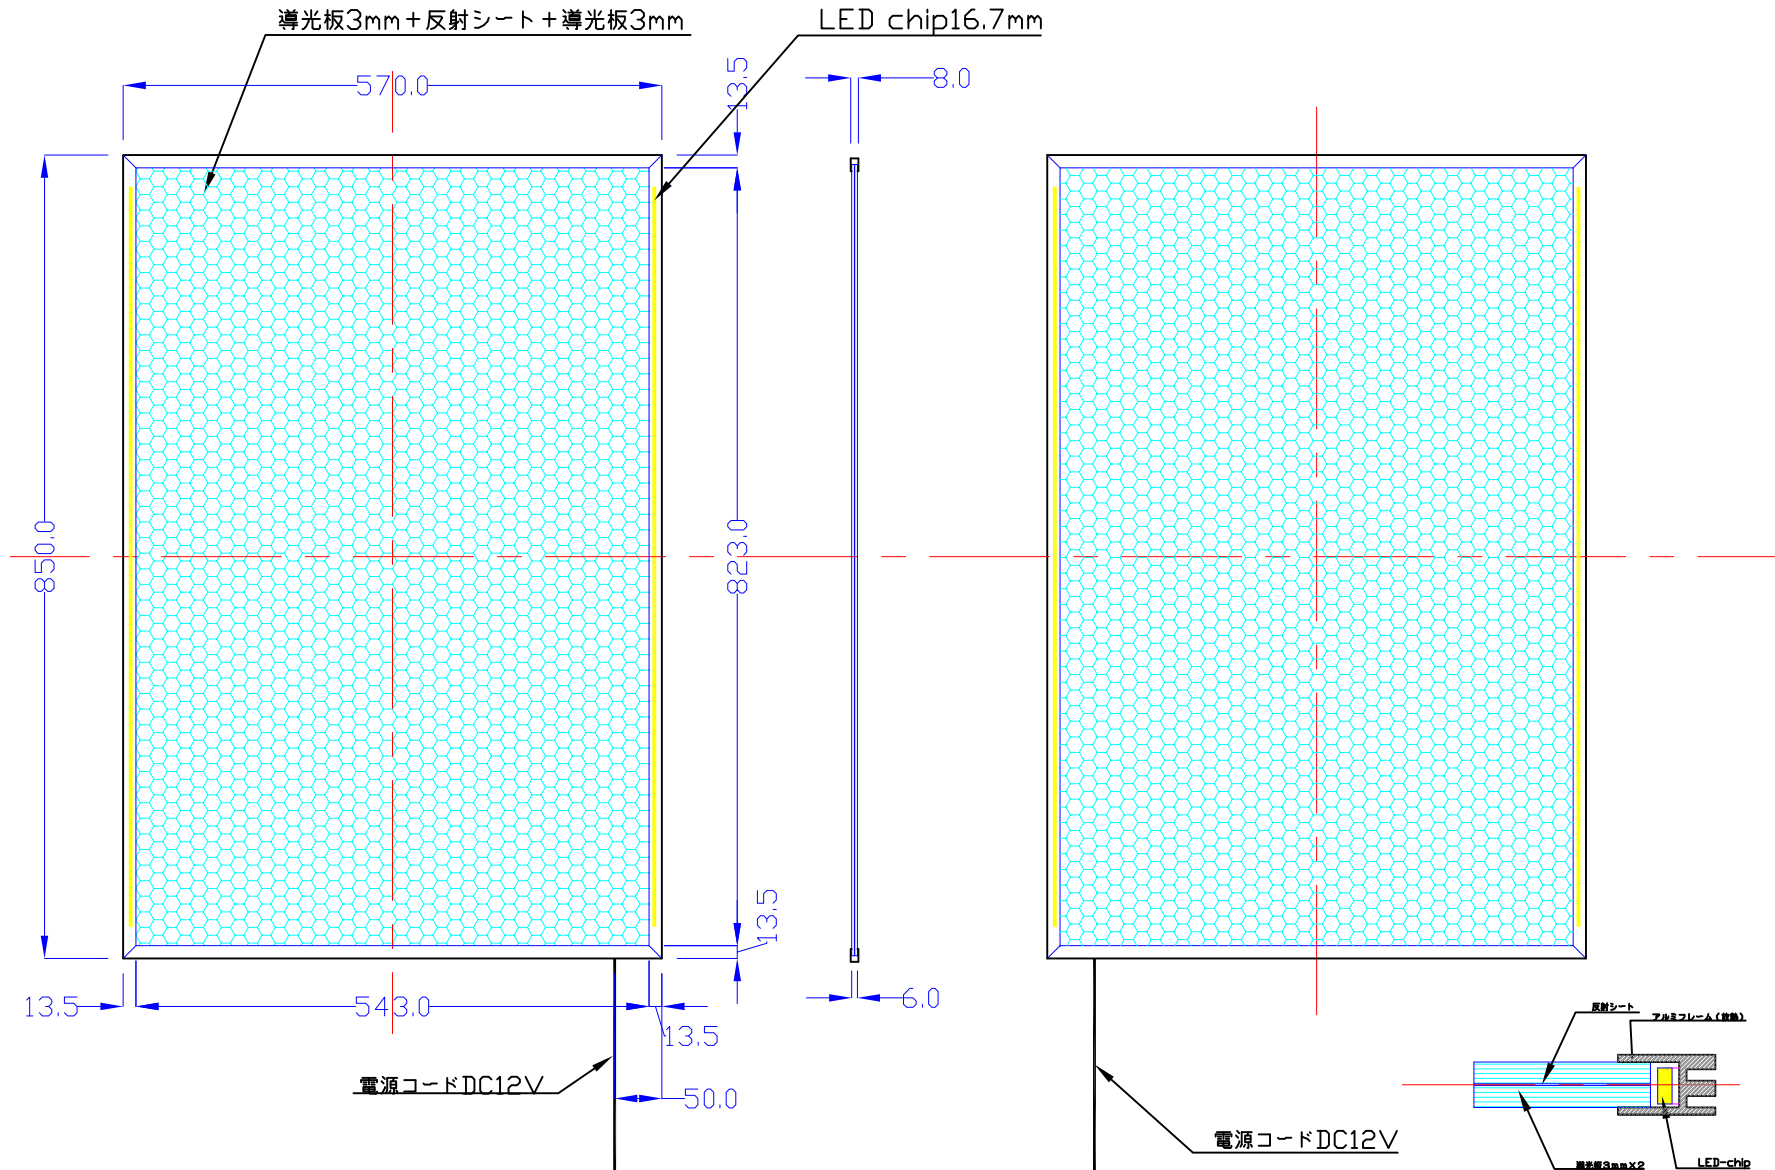

前面

裏面

850×570-L2116-4D8

A4 1/8

Lumitechno co.,Ltd