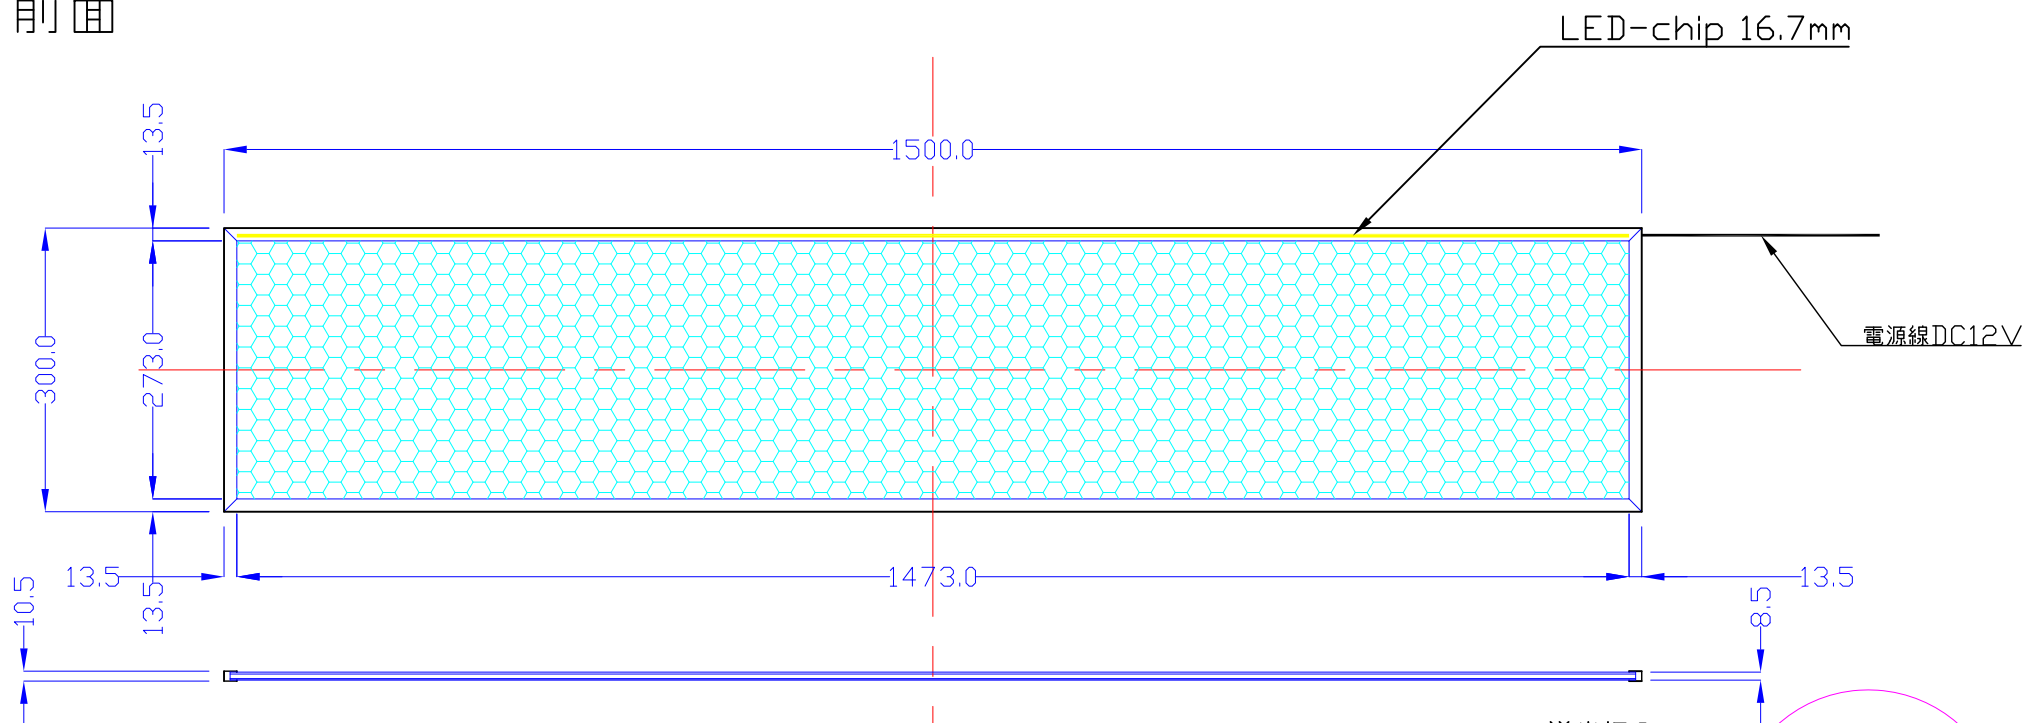

前面

LED-chip 16.7mm

電源線DC12V

導光板 6 t

擴散板 2 t

裏面

1500×300-L1116-4S10-LDP

A4 1/8