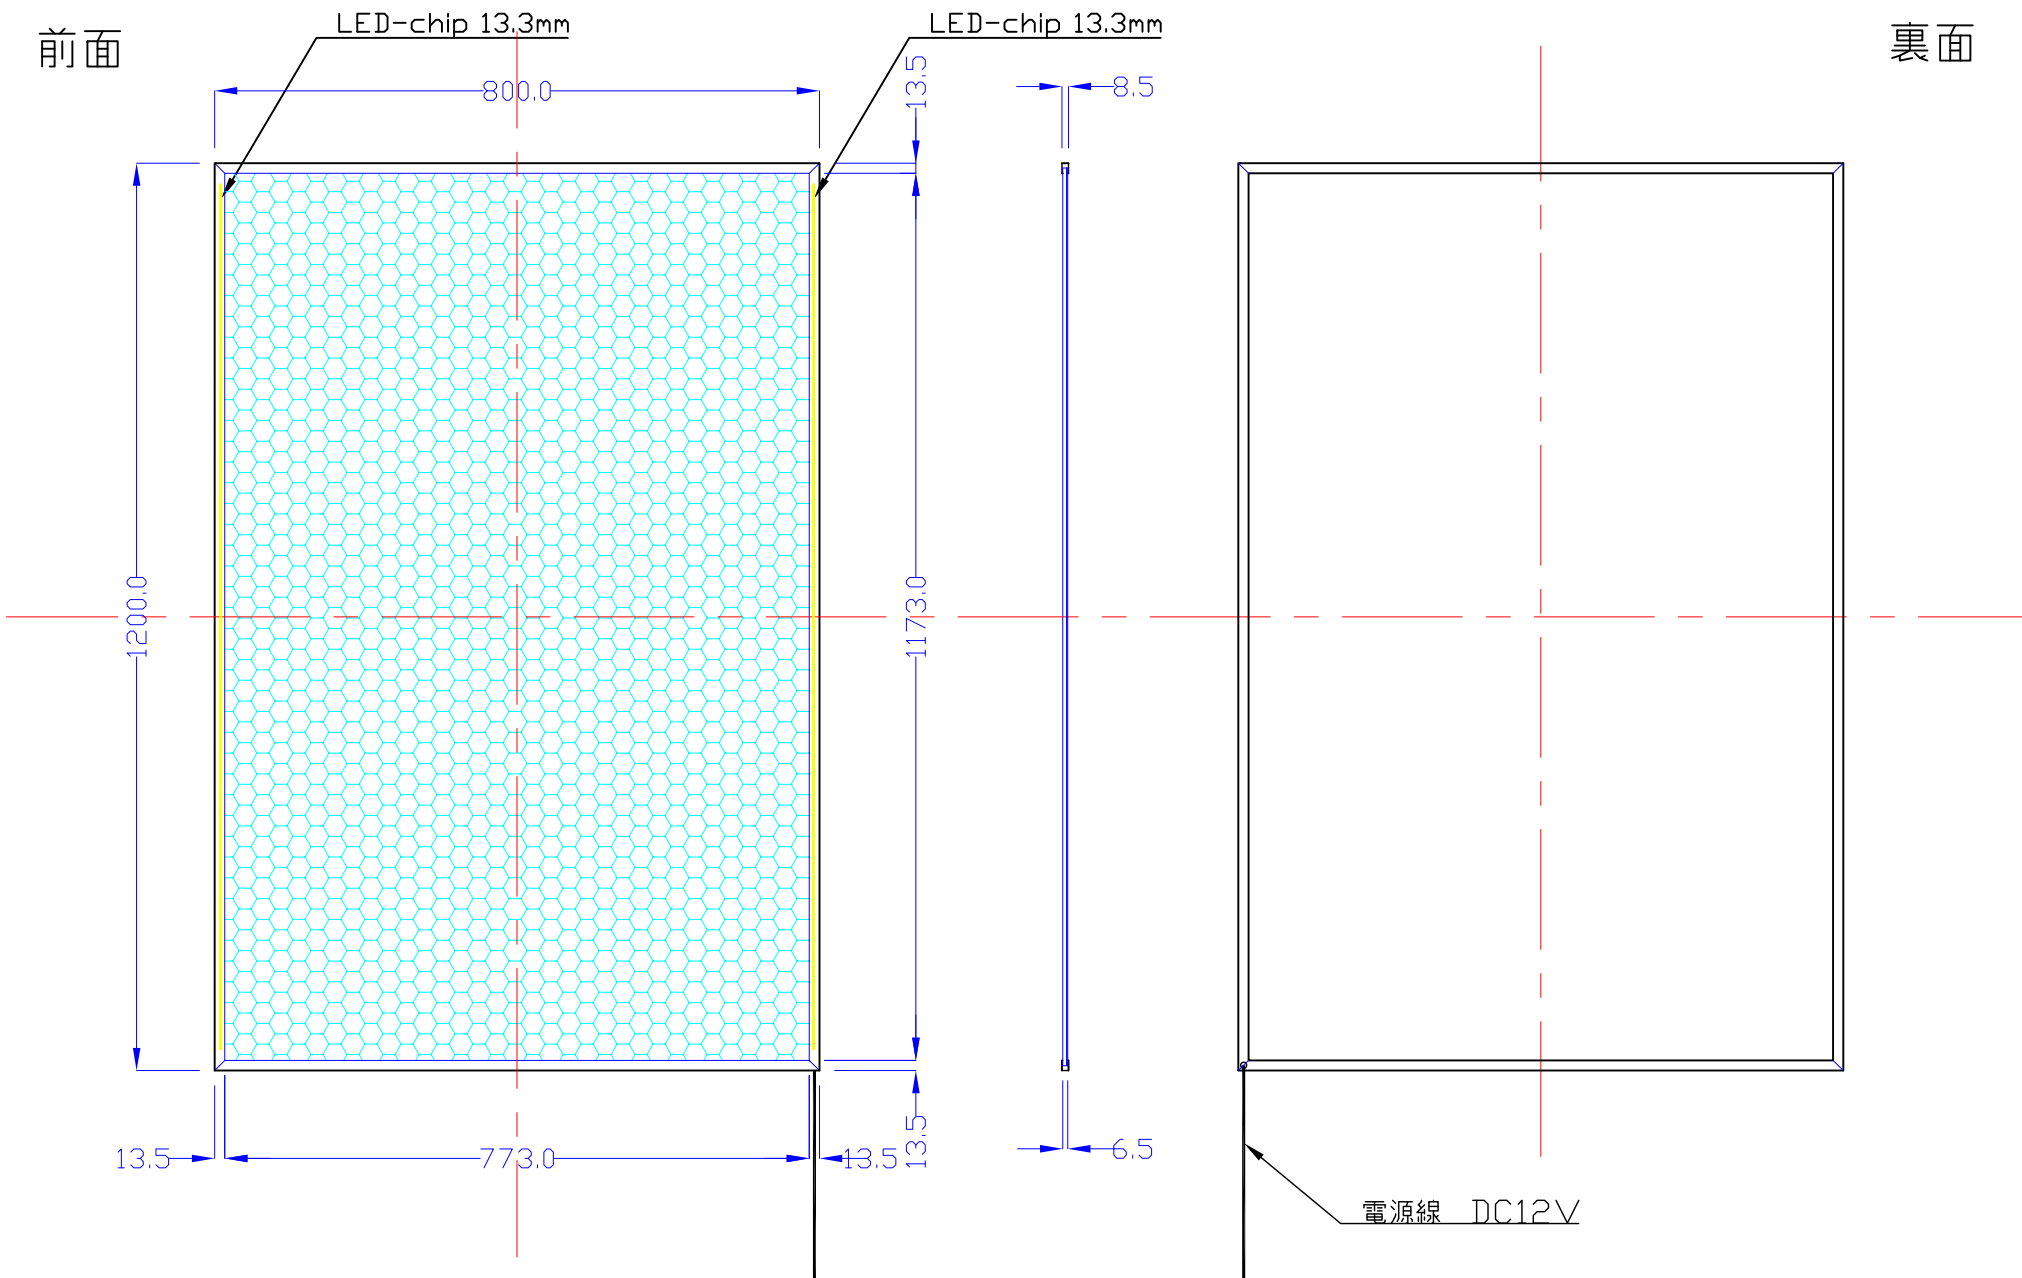

前面

裏面

1200×800-L2113-4S8

A4 1/10

Lumitechno co.,Ltd