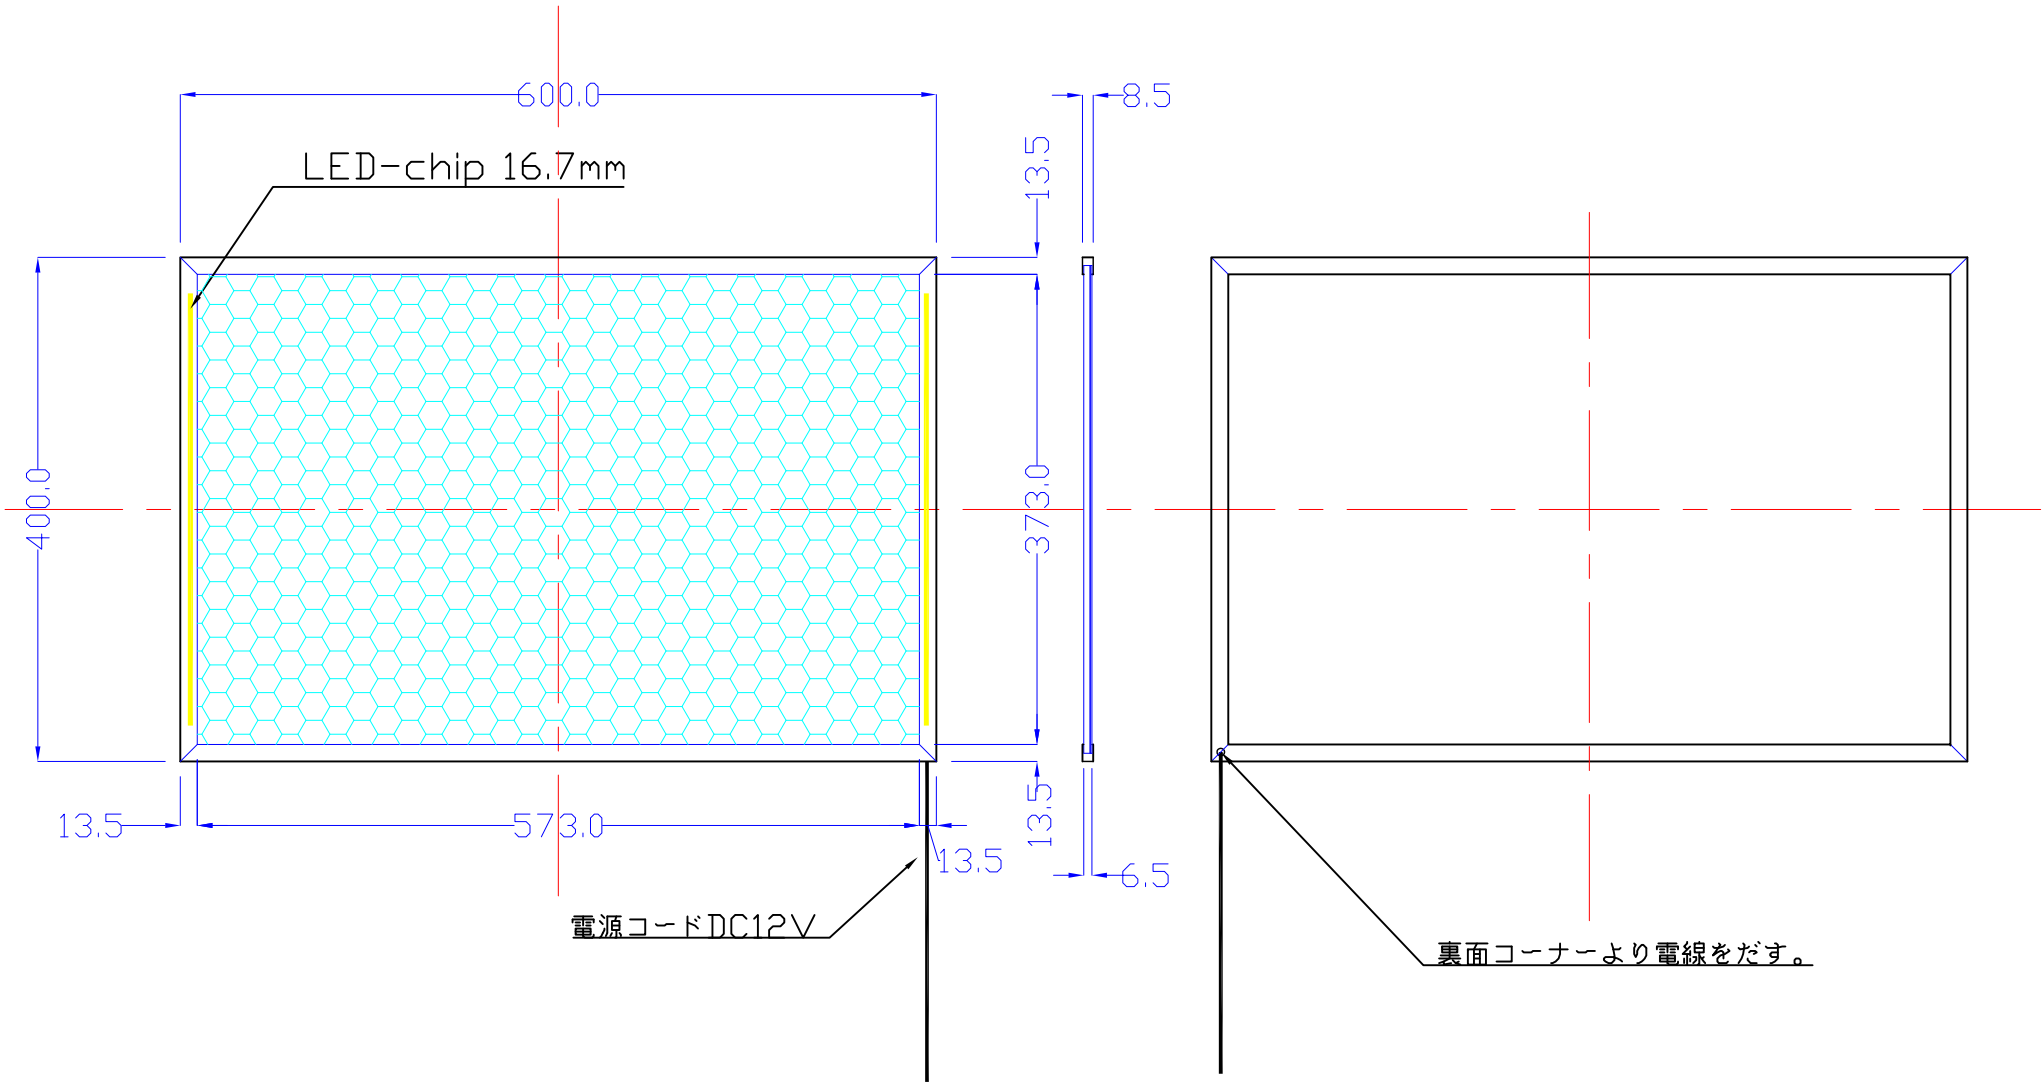

前面

裏面

400×600-L2116-4S8

A4 1/6

Lumitechno co.,Ltd