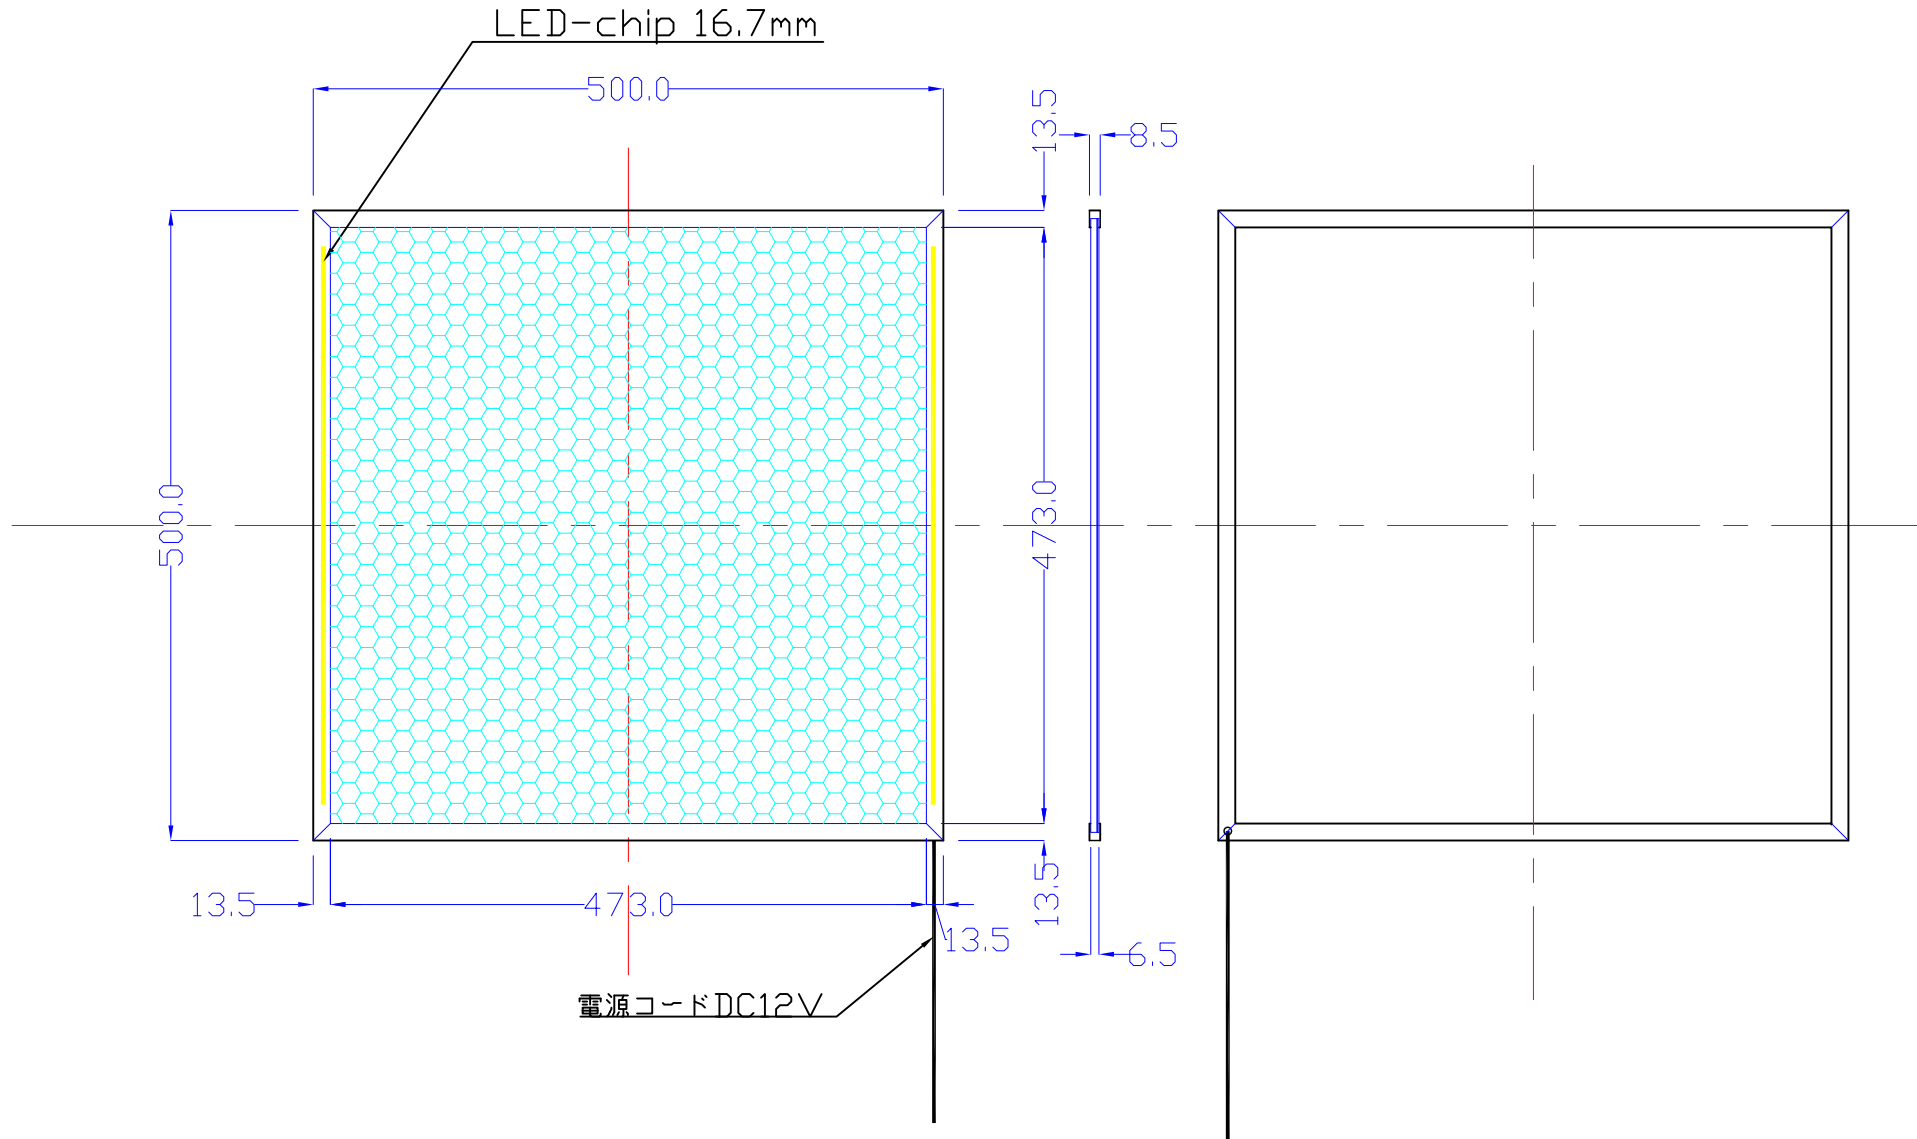

前面

裏面

500×500-L2116-4S8

A4 1/6

Lumitechno co.,Ltd