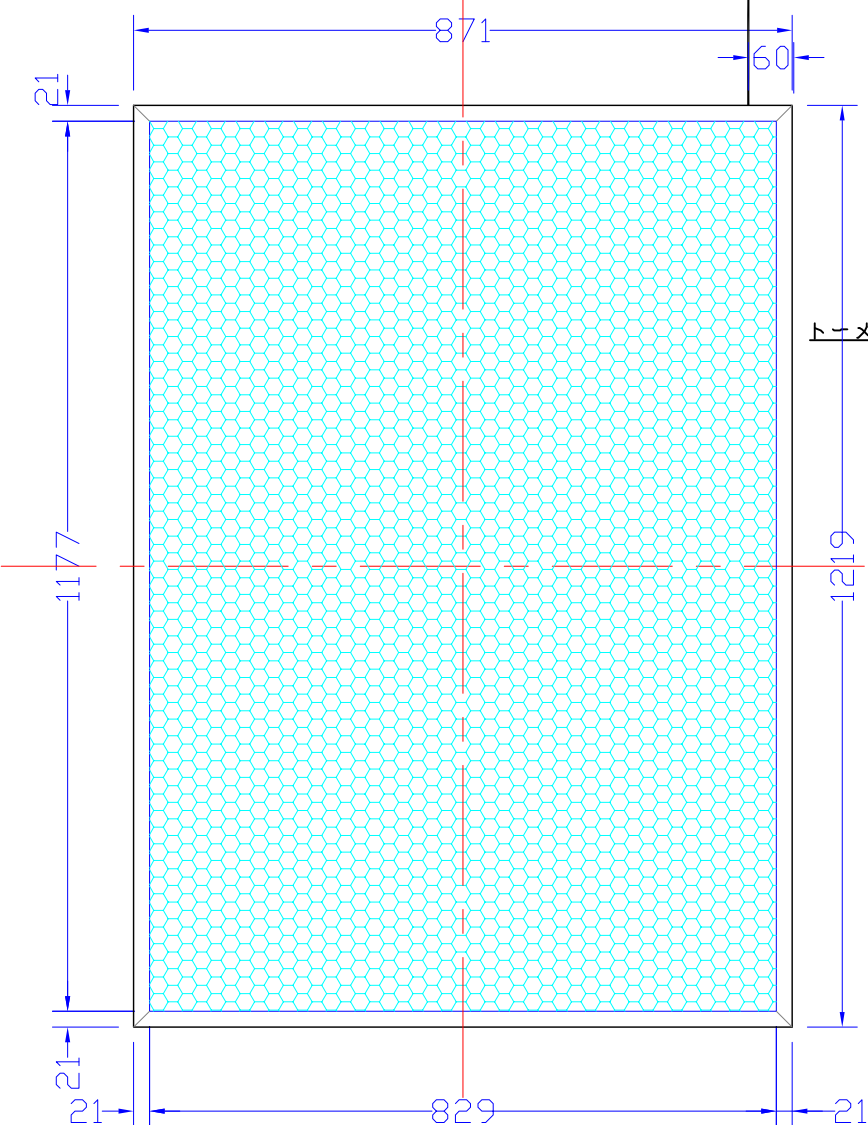

前面

ACアダプター内蔵型

トーマイアクリル 導光板

電源線 AC100V

後面

品番	外寸	メディア	内寸	厚み	LED	電気容量
A0G-L2313-LF31H	871×1219	852×1200	829×1177	31	3-174	42W

A0G-L2313-LH31H/

A4 1/10