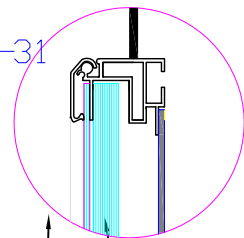

前面

ACアダプター内蔵型

トーマイアクリル 導光板

電源線 AC100V

後面

品番	外寸	メディア	内寸	厚み	LED	電気容量
A0G-L2313-LF31H	871×1219	852×1200	829×1177	31	3-174	42W

A0G-L2313-LH31H/

A4 1/10