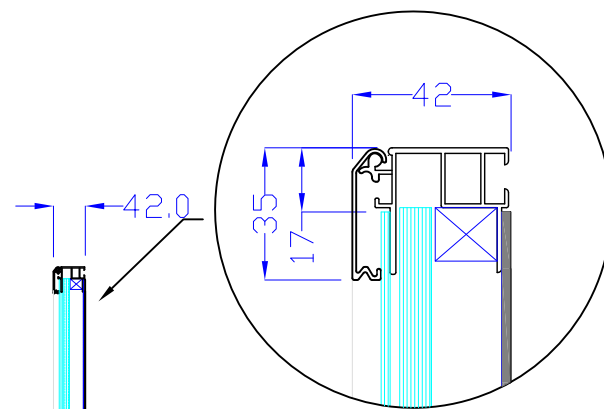

前面

1/2

Frame 外寸 : 1200×1800  
 メディアサイズ : 1166×1766  
 Frame 内寸 : 1130×1730 (見え寸)  
 厚み 42mm・幅 35mm

裏面

1200×1800-L2313-SF35

A3 1/10

Lumitechno co.,Ltd