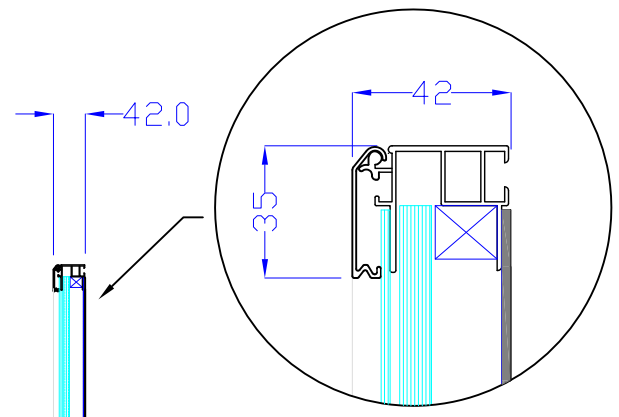

前面

裏面

1/2

外 寸 : 900×1800  
 メディア : 866×1766  
 内 寸 : 830×1730 (見え寸)  
 厚み42mm・幅35mm

900×1800-L2313-SF35

A3 1/10

Lumitechno co.,Ltd