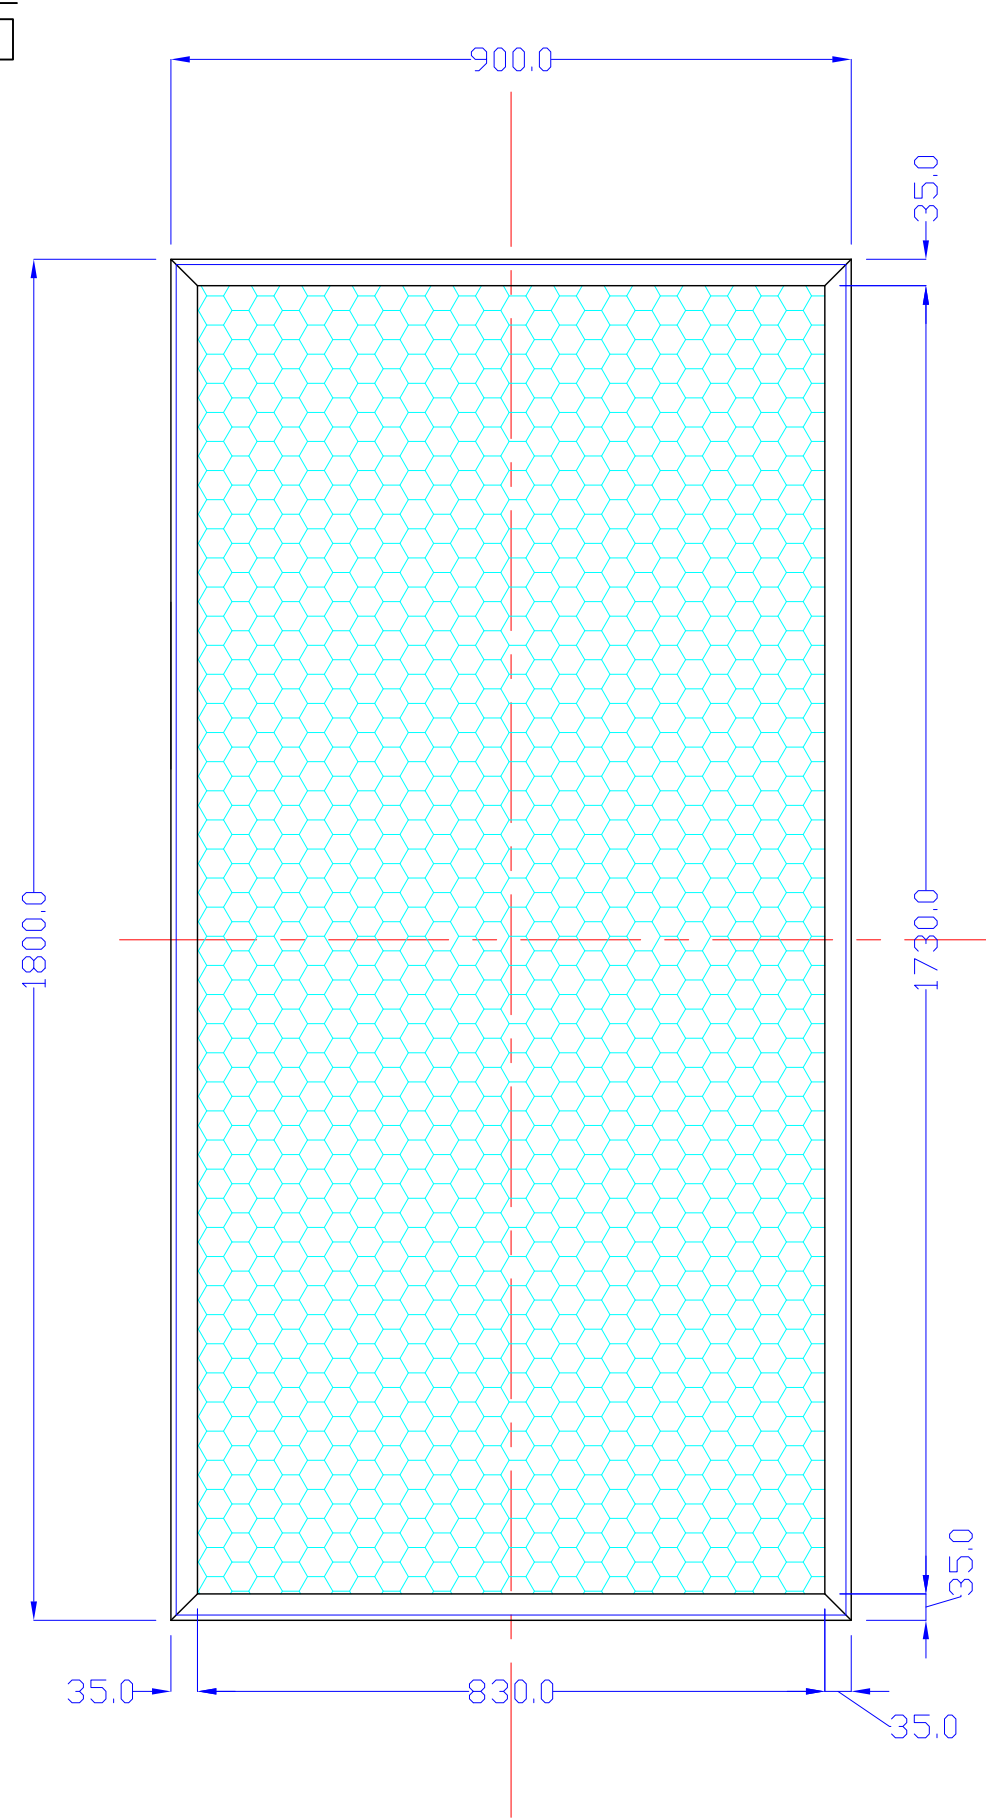

前面

裏面

1/2

外 寸 : 900×1800  
 メディア : 866×1766  
 内 寸 : 830×1730 (見え寸)  
 厚み42mm・幅35mm

900×1800-L2313-SF35

A3 1/10

Lumitechno co.,Ltd