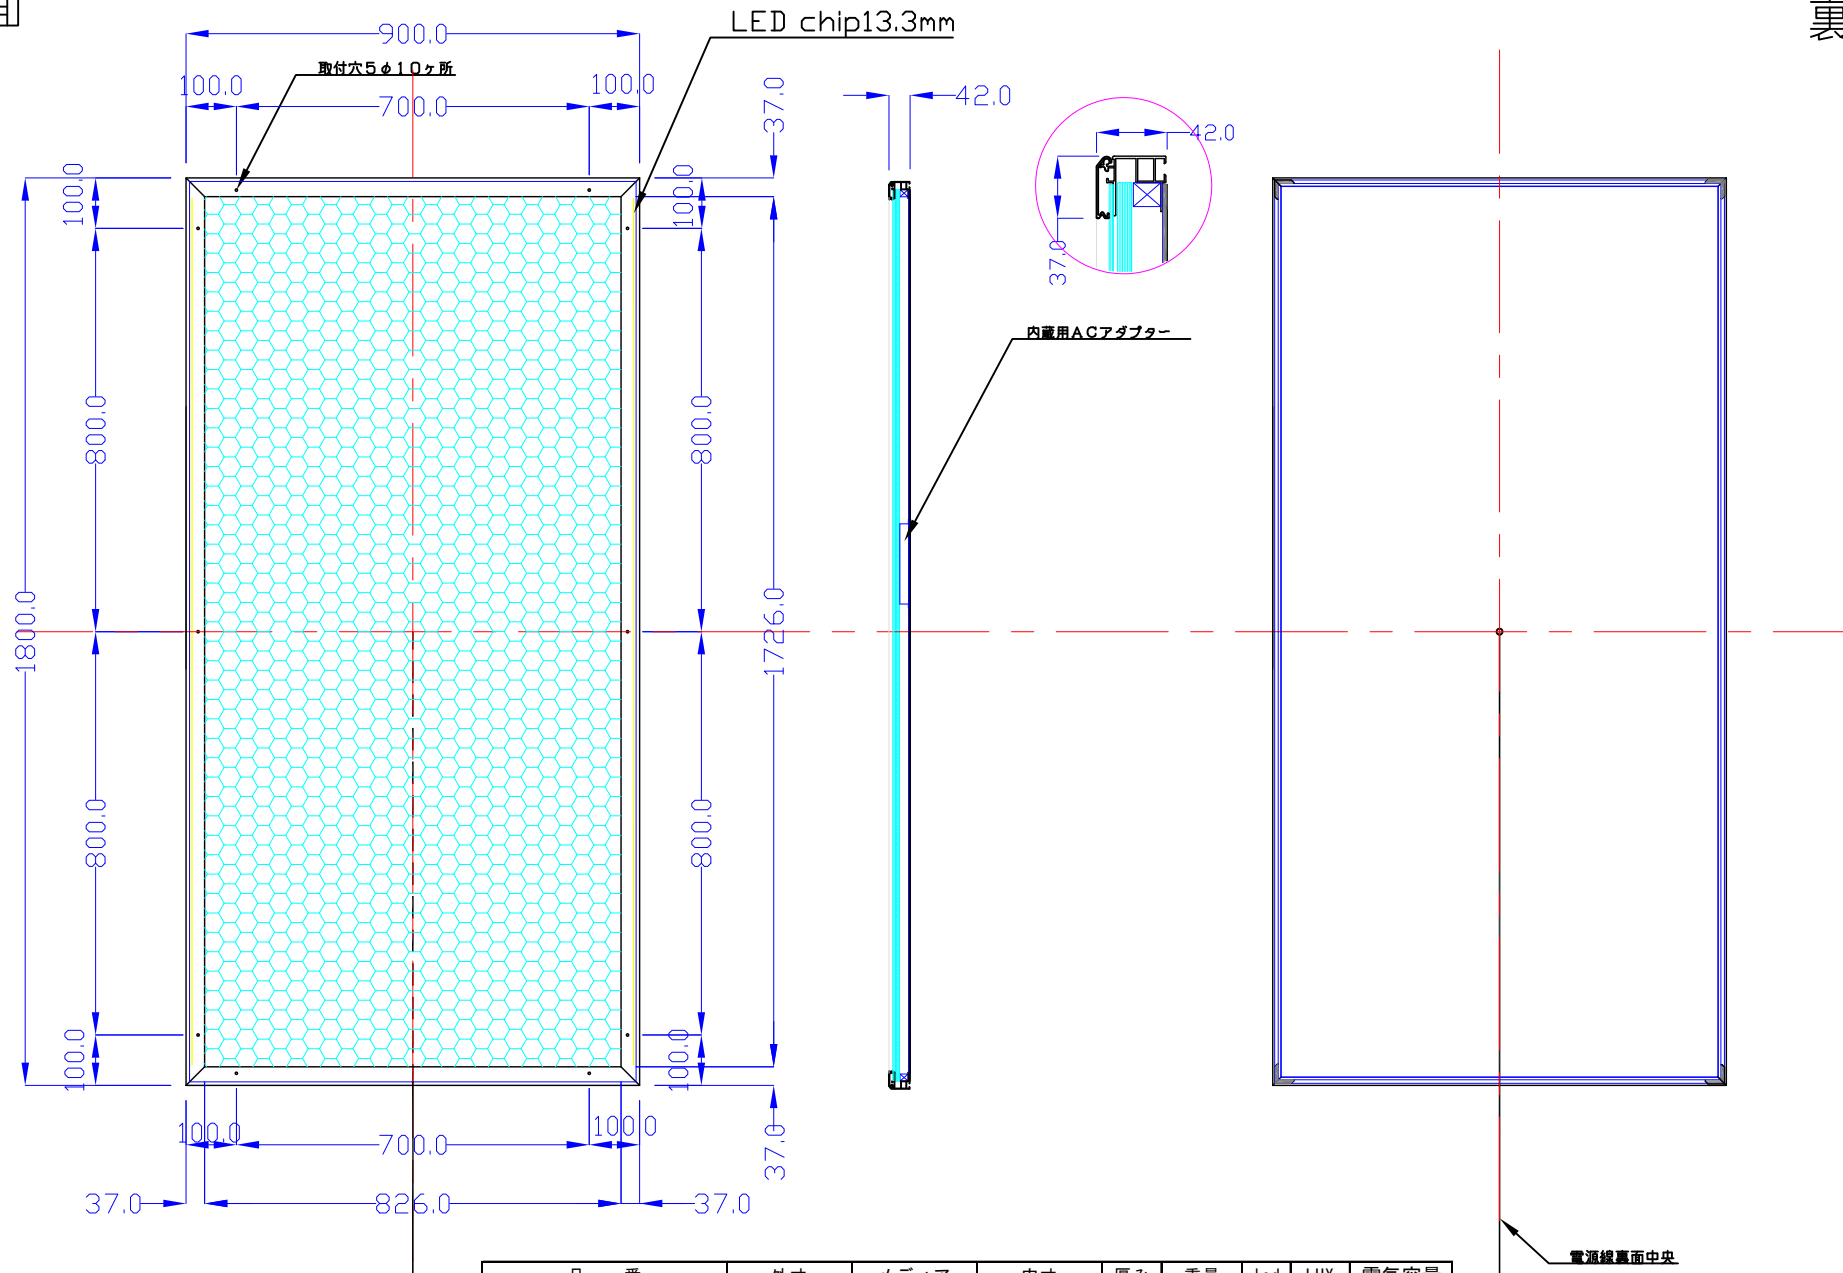

前面

裏面

品番	外寸	メディア	内寸	厚み	重量	led	LUX	電気容量
1800*900-L2113-SF35	900×1800	866×1766	826×1726	42	25.0kg	264	3000	64W

1800×900-L2113-SF35

A4 1/15

Lumitechno co.,Ltd