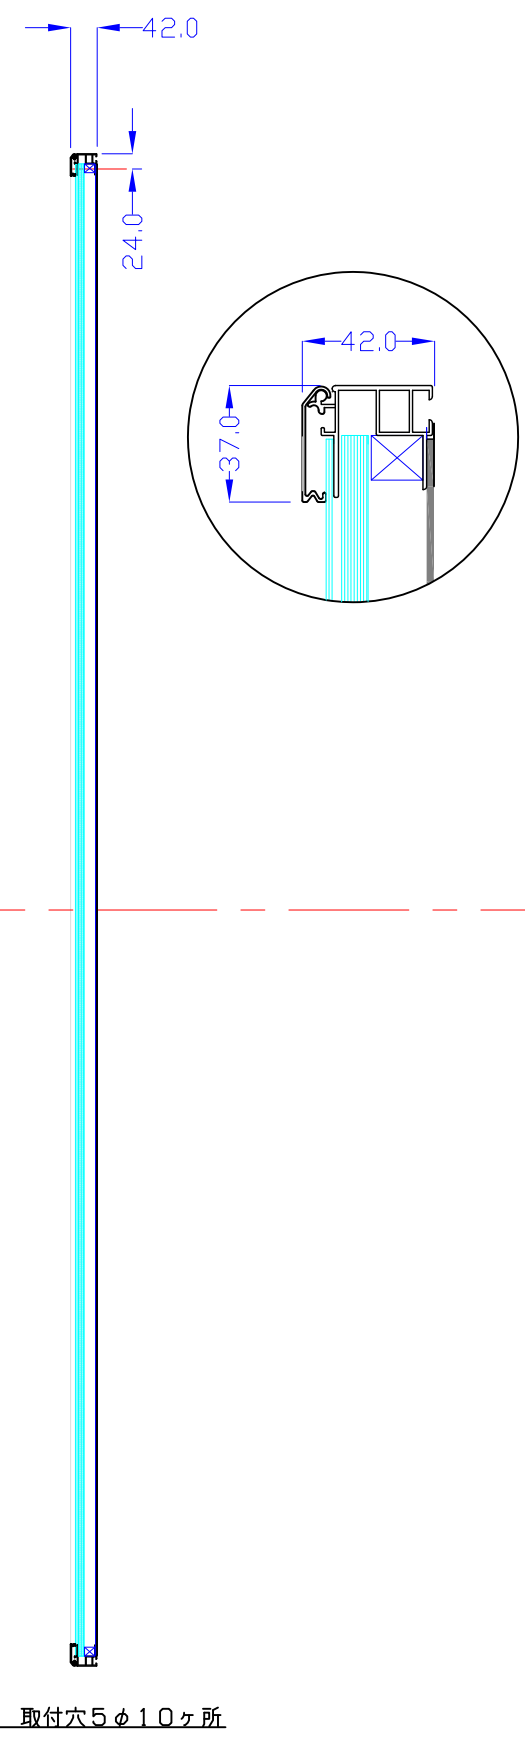

前面

裏面

品番	外寸	メディア	内寸	厚み	重量	led	LUX	電気容量
2400*1200-L2113-SF35	2400×1200	2366×1166	2326×1126	42	41.8kg	354	2100	85W

2400×1200-L2113-SF35

A3 1/12

Lumitechno co.,Ltd