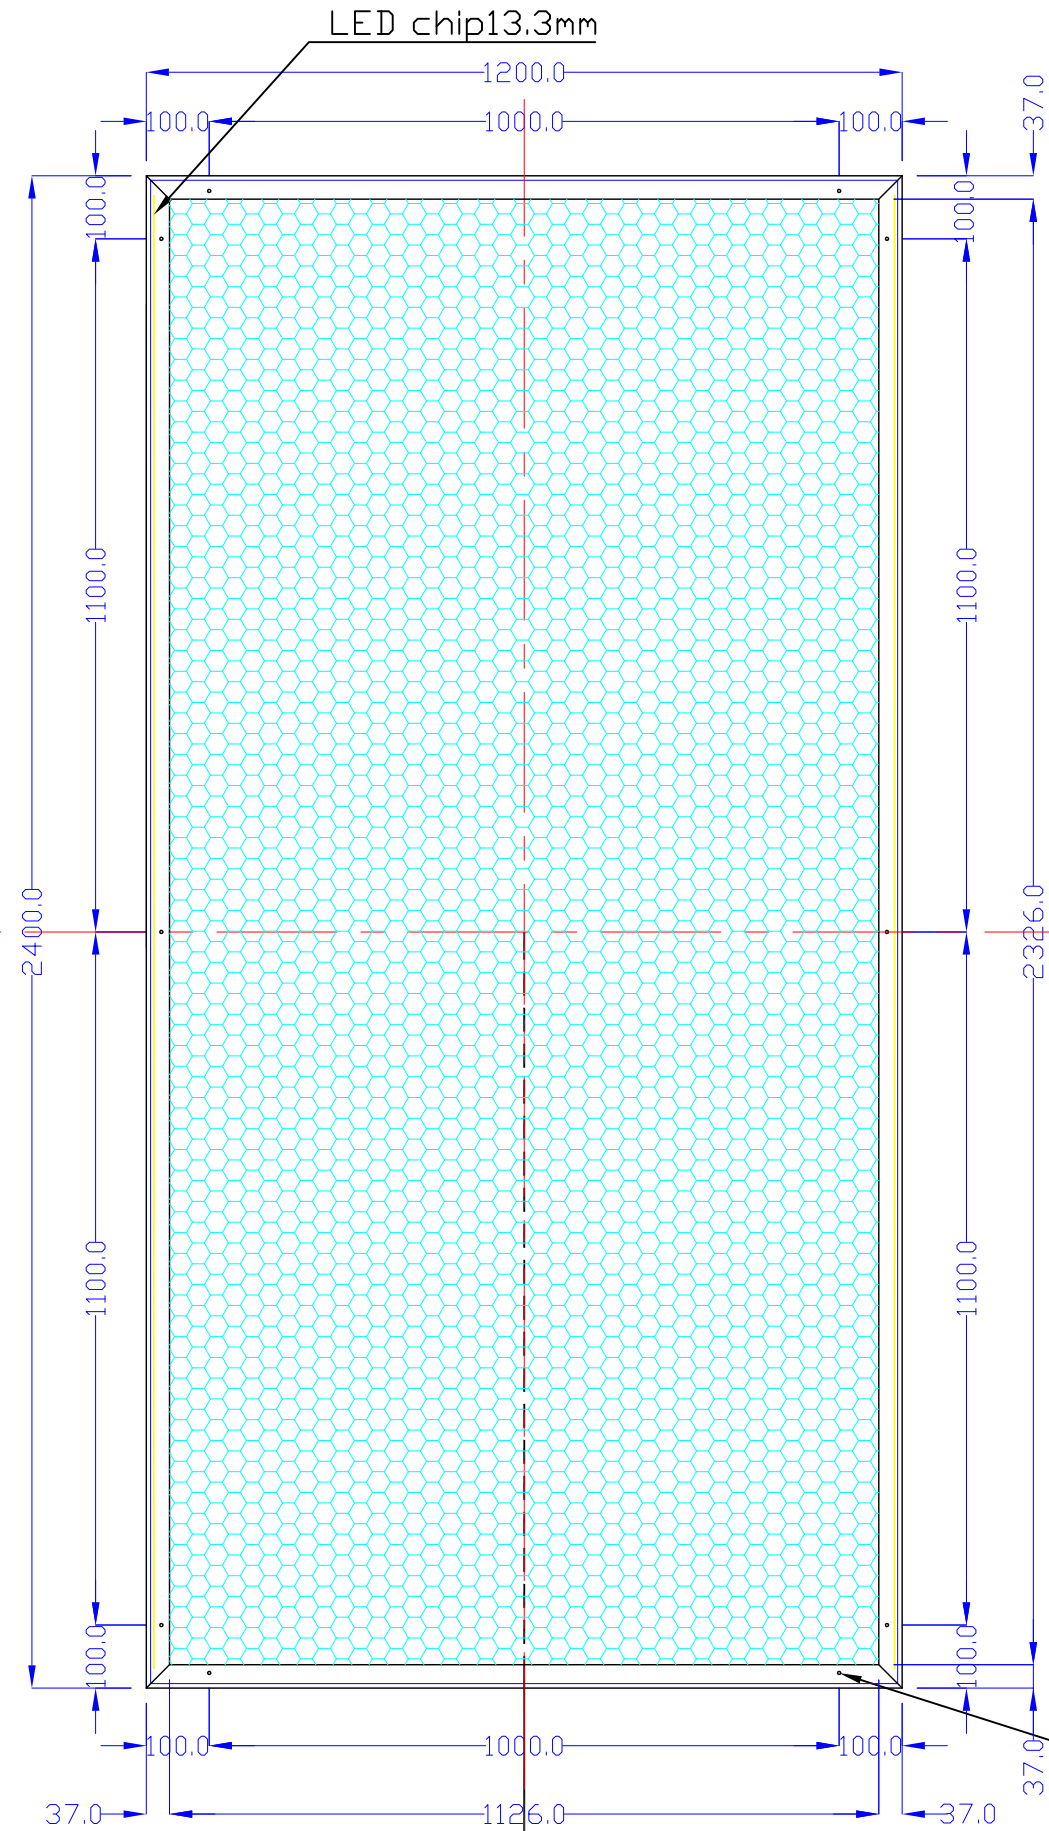

前面

裏面

品番	外寸	メディア	内寸	厚み	重量	led	LUX	電気容量
2400*1200-L2113-SF35	2400×1200	2366×1166	2326×1126	42	41.8kg	354	2100	85W

2400×1200-L2113-SF35

A3 1/12

Lumitechno co.,Ltd