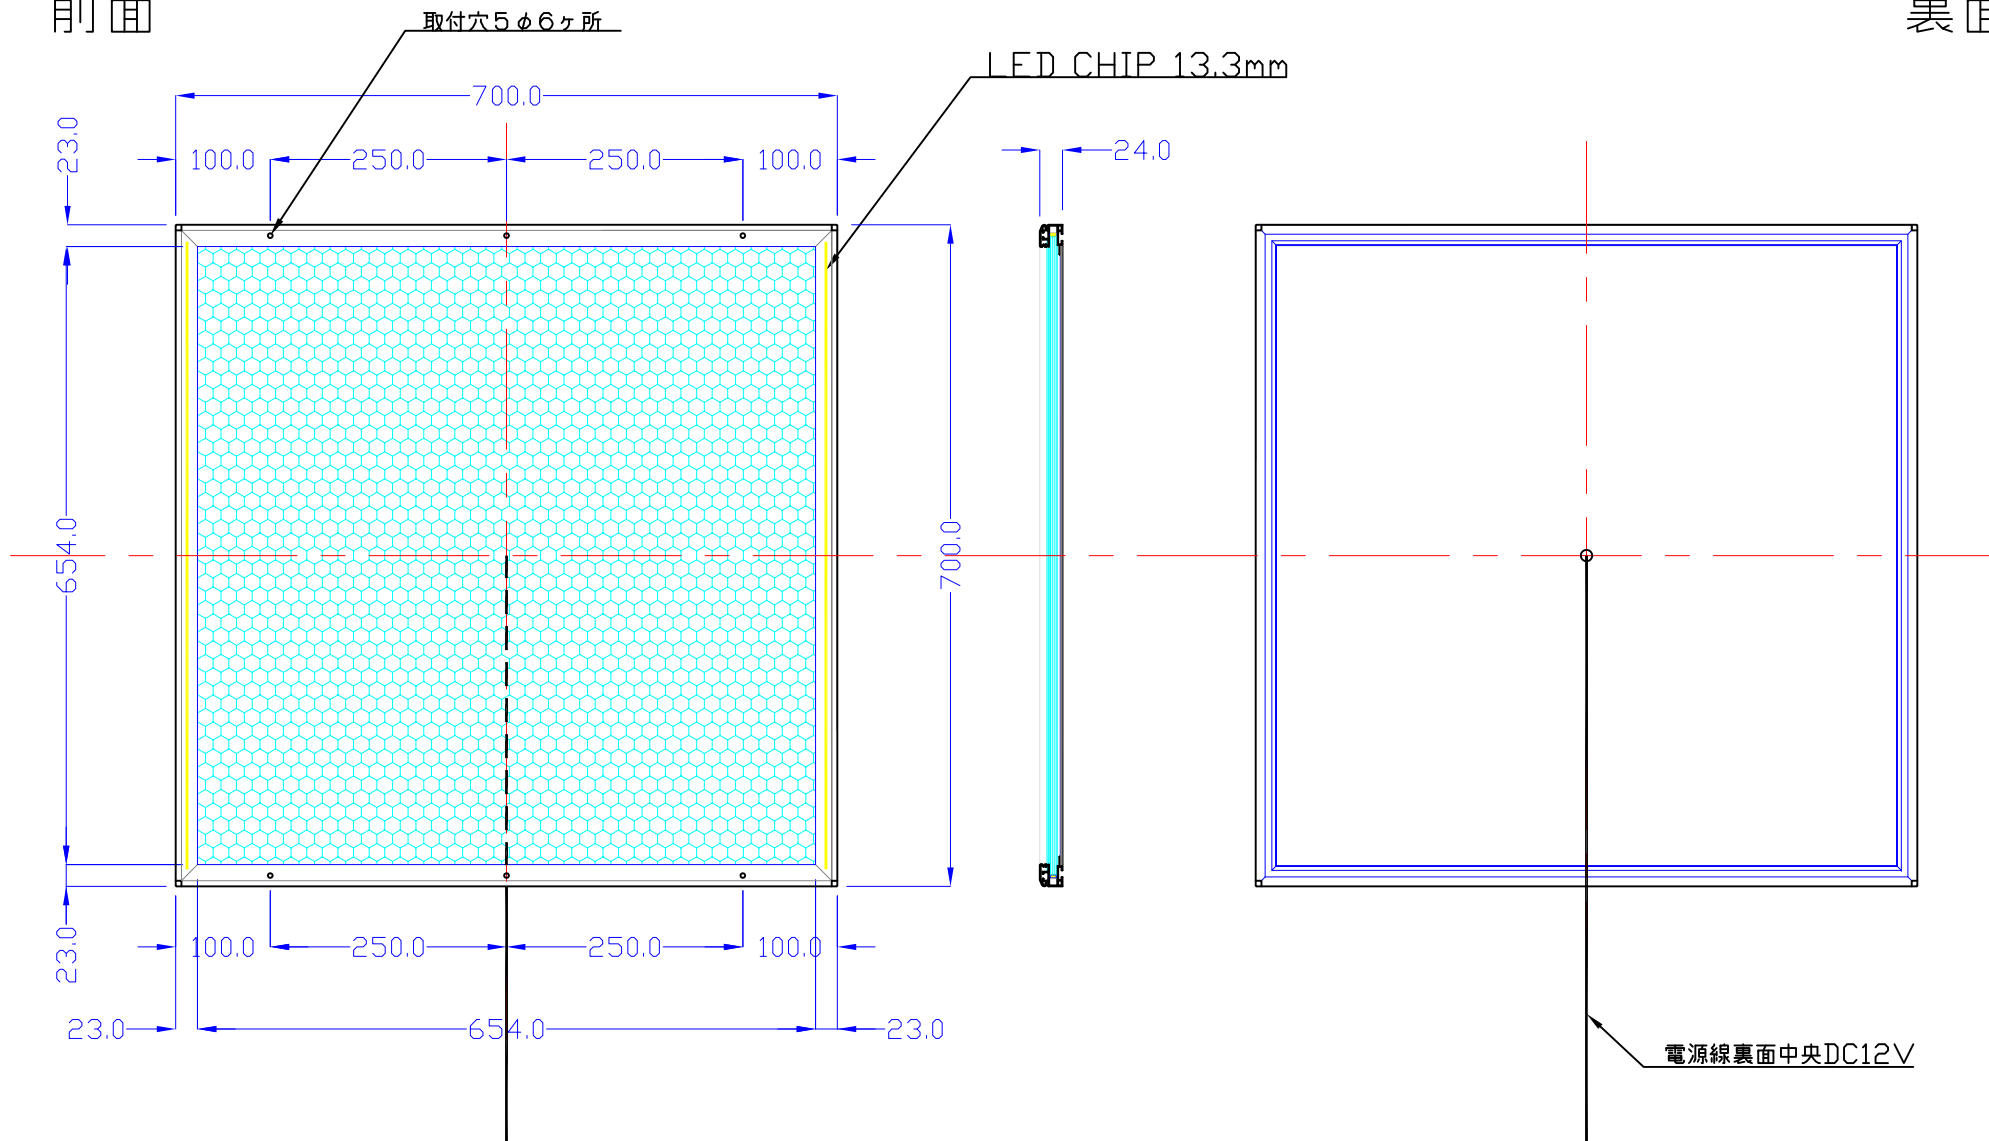

前面

裏面

品番	外寸	メディア	内寸	厚み	重量	led	LUX	電気容量
700*700-L2113-SFR23/	700×700	666×666	654×654	24	6.9kg	96	3000	23W

700\*700-L2113-SFR23/

A4 1/8

Lumitechno co.,Ltd