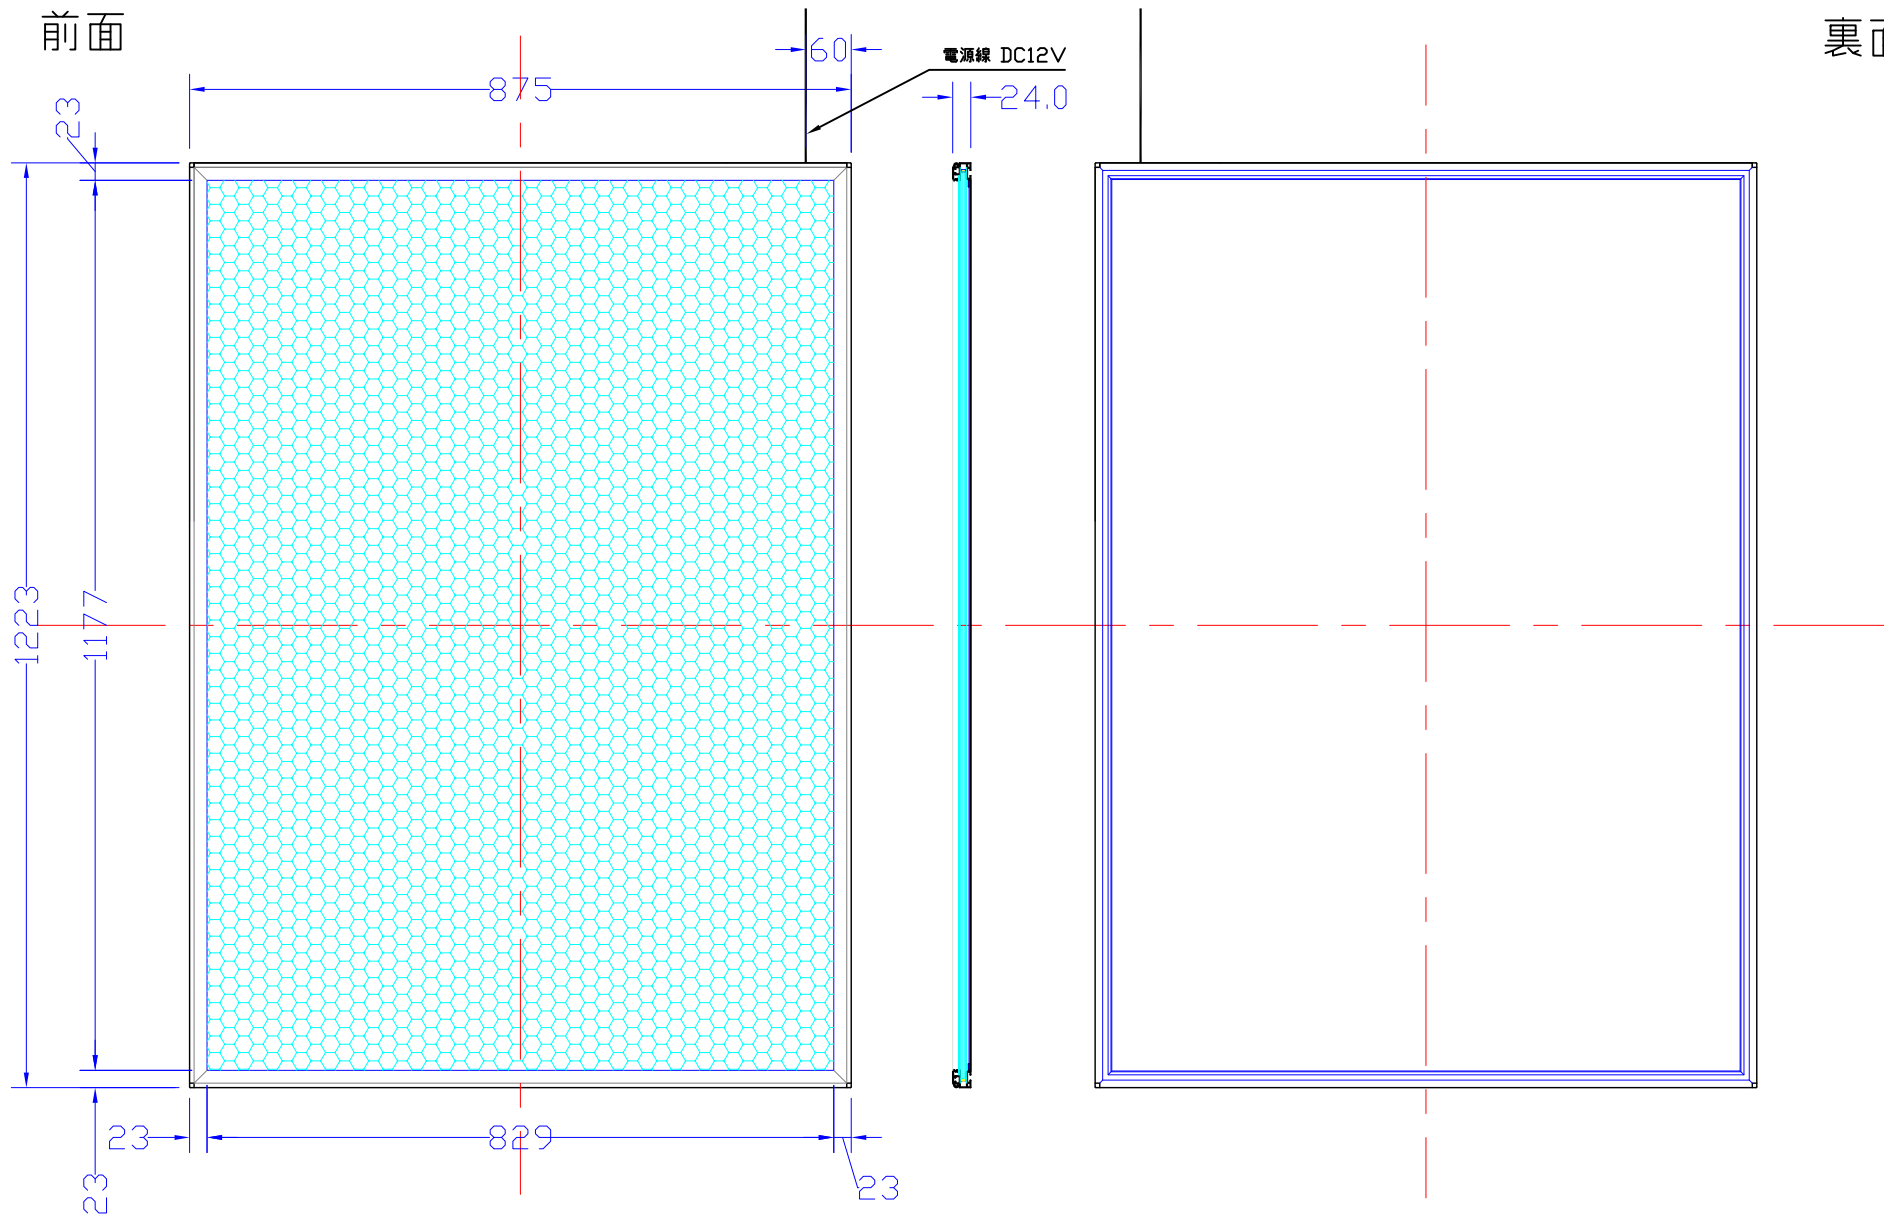

前面

裏面

| 品番 | 外寸 | メディア | 内寸 | 厚み | 重量 | led | LUX | 電気容量 |
|------------------|----------|----------|----------|----|--------|-----|------|------|
| A0G-L2113-SFR23/ | 875×1223 | 841×1189 | 829×1177 | 24 | 14.0kg | 174 | 3000 | 42W |

A0G-L2113-SFR23/

A4 1/10

Lumitechno co.,Ltd