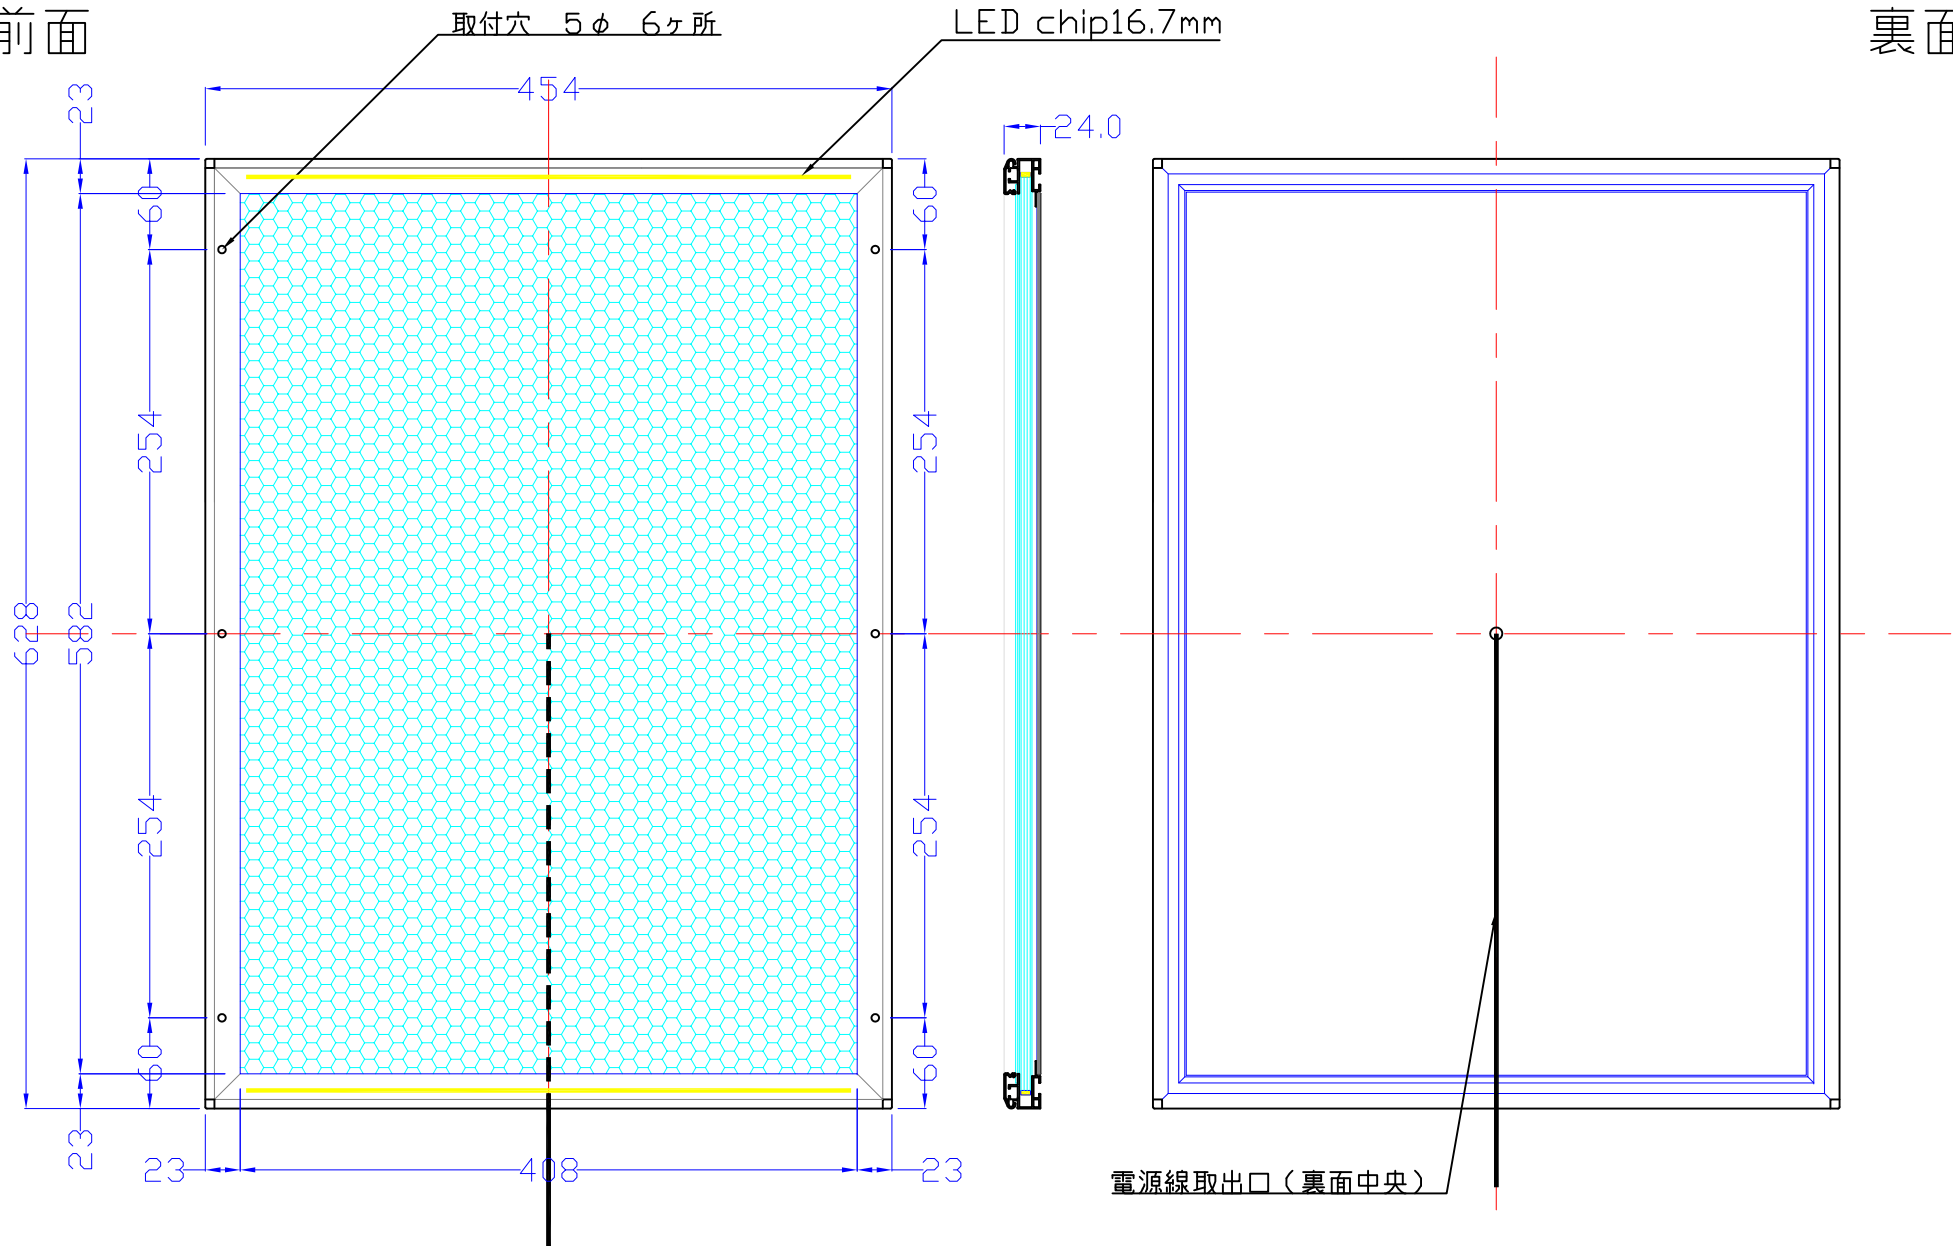

前面

裏面

品番	外寸	メディア	内寸	厚み	重量	led	LUX	電気容量
A2G-L2116-SFR23/	628×454	594×420	582×408	24	4.4kg	48	2600	12W

A2G-L2116-SFR23/

壁付型

A4 1/5

Lumitechno co.,Ltd