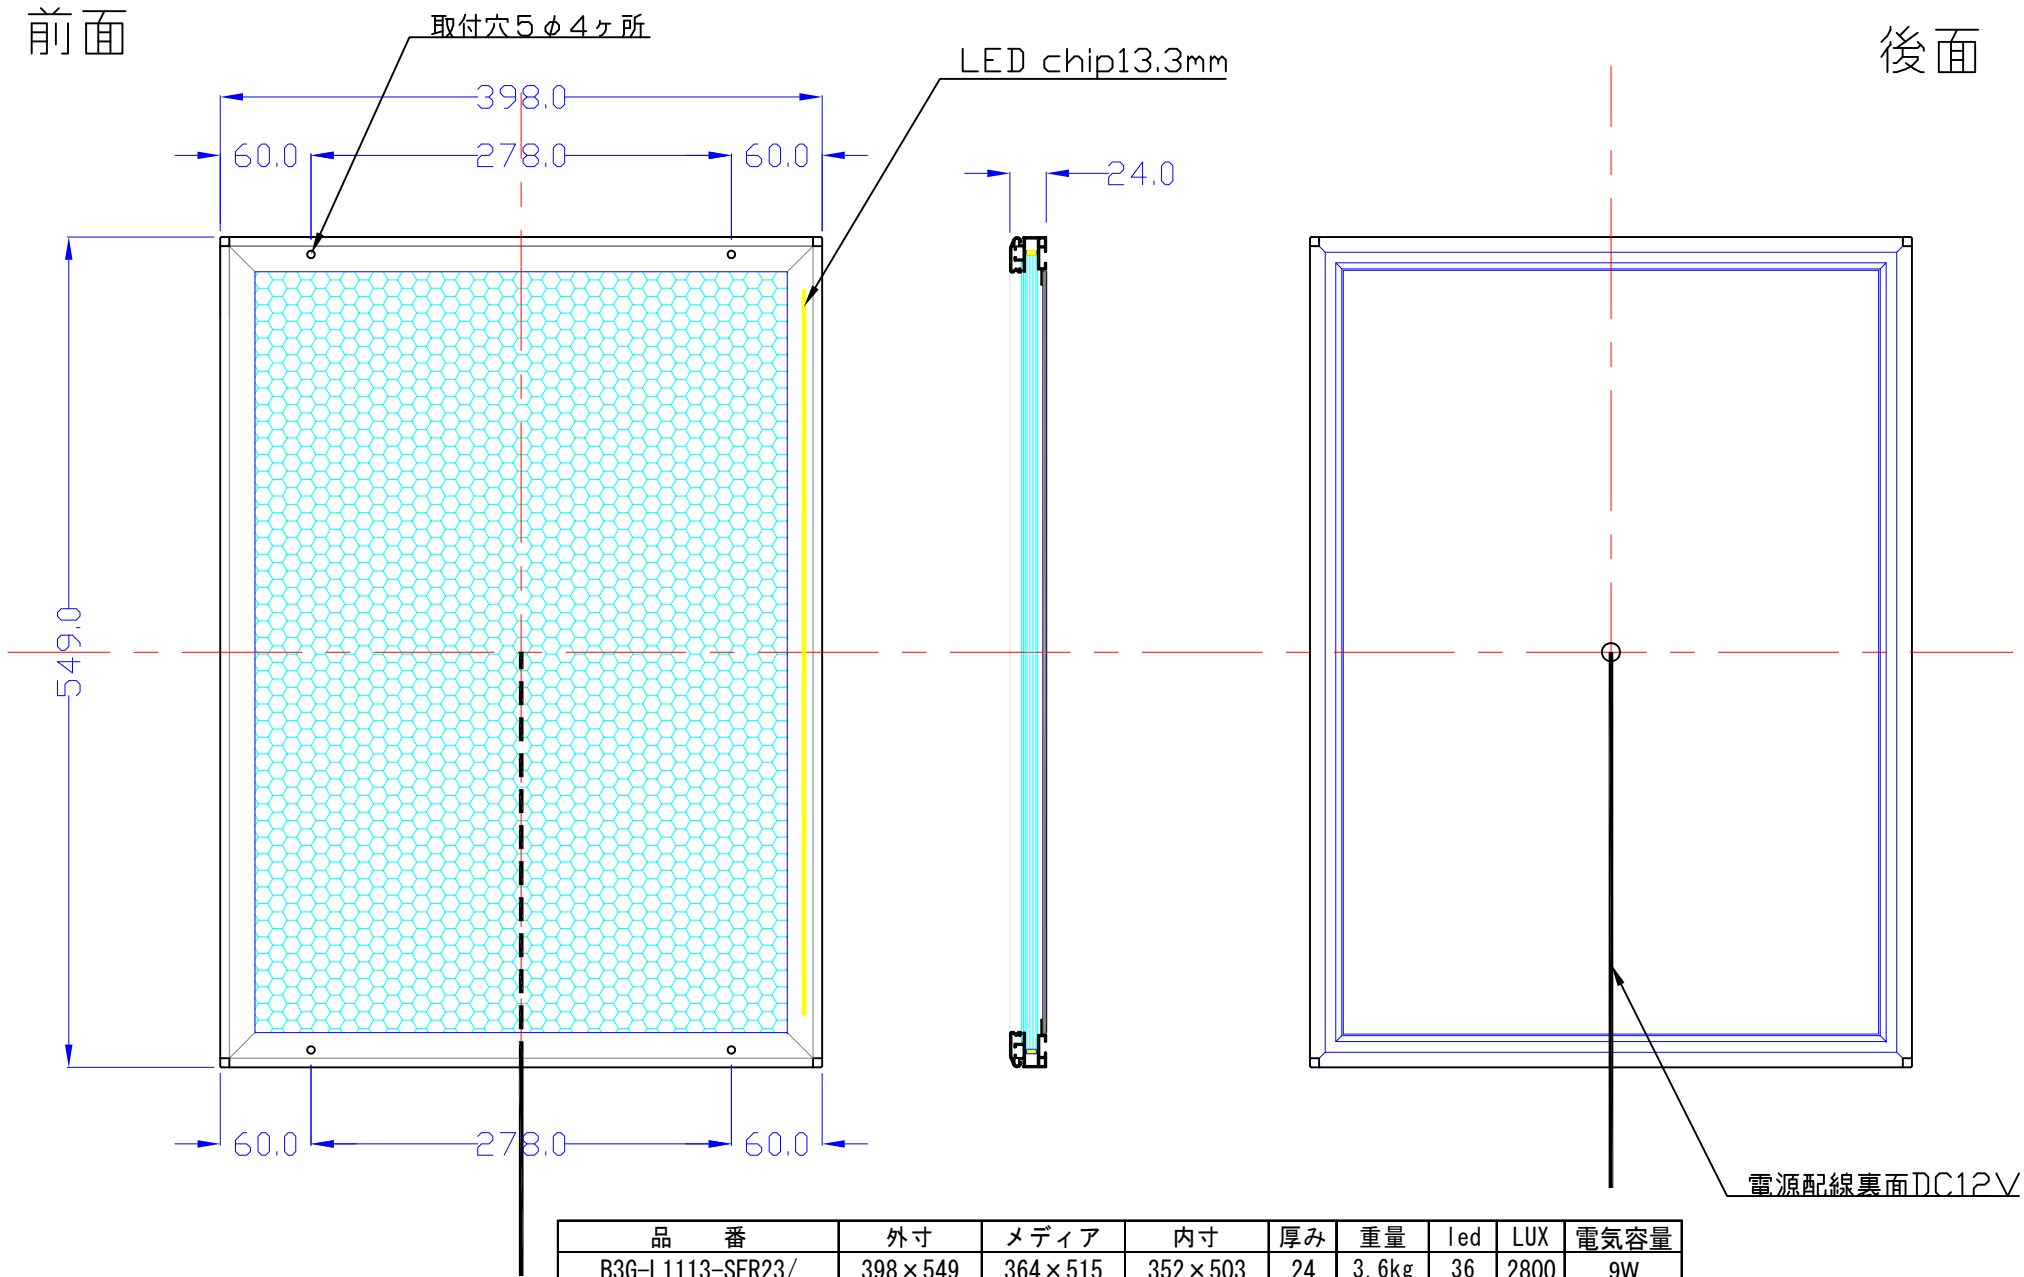

前面

後面

品番	外寸	メディア	内寸	厚み	重量	led	LUX	電気容量
B3G-L1113-SFR23/	398×549	364×515	352×503	24	3.6kg	36	2800	9W

B3G-L1113-SFR23/

A4 1/5

Lumitechno co.,Ltd