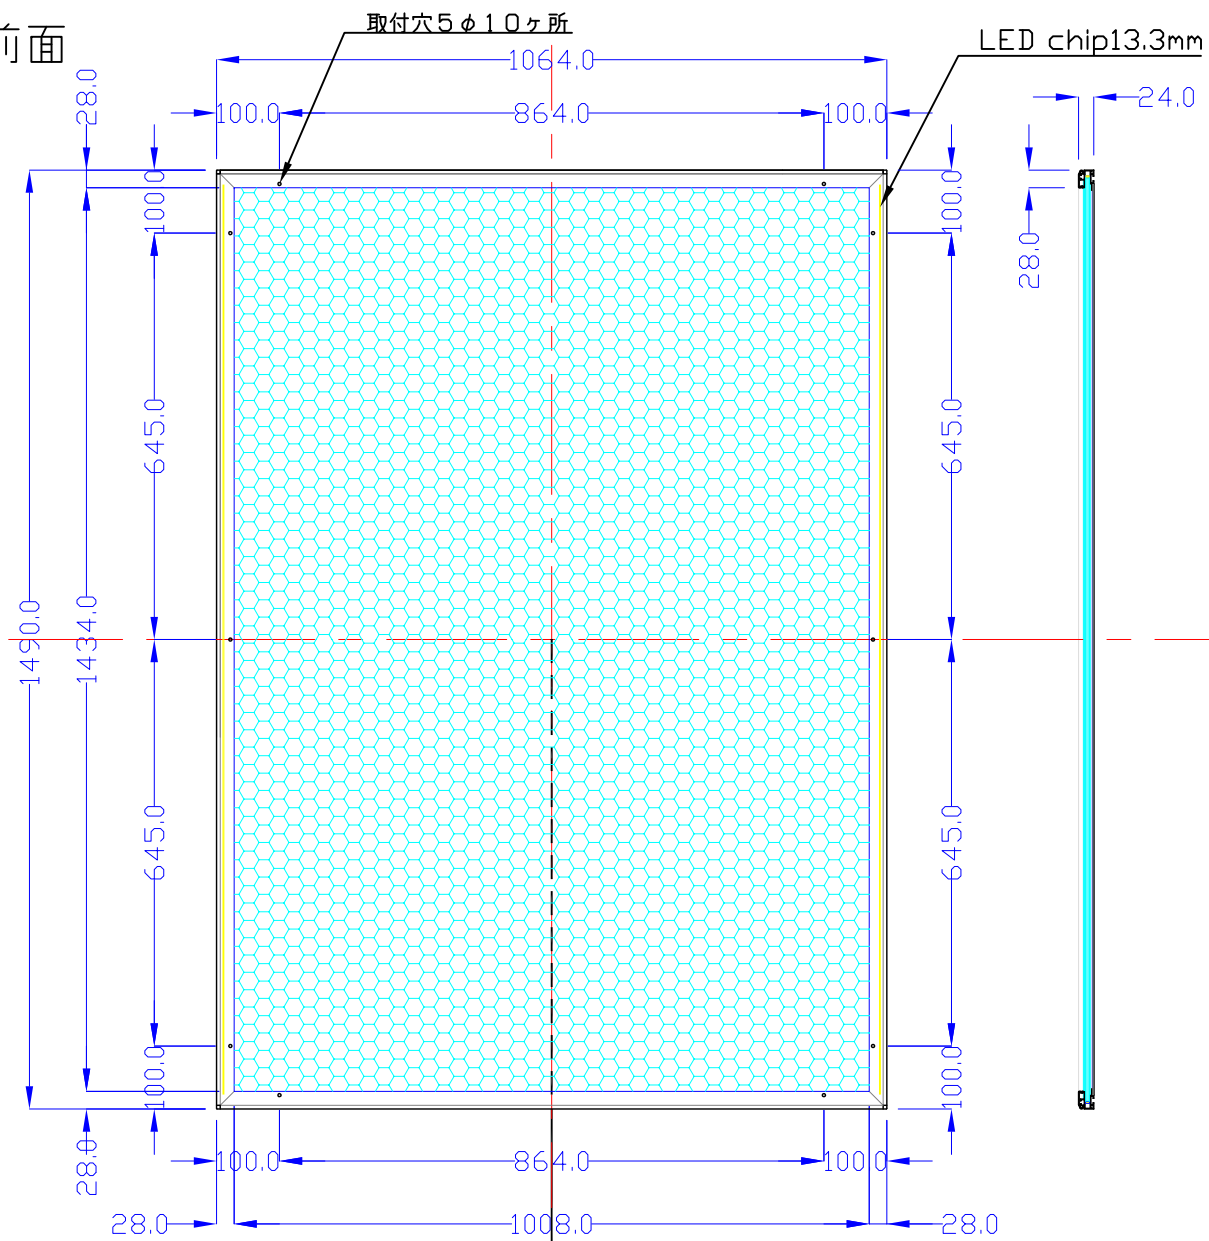

前面

後面

品番	外寸	メディア	内寸	厚み	重量	led	LUX	電気容量
BOG-L2113-SFR28/	1064×1490	1030×1456	1008×1434	24	18.3kg	216	3000	52W

BOG-L2113-SFR28/

A4 1/12

Lumitechno co.,Ltd